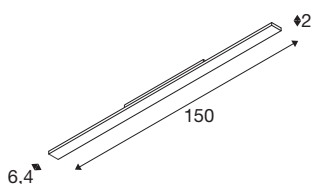

SIGHT EASY

3~ Spot, rechteckig, 3000K, 41W, DALI, 25°, weiß

SIGHT EASY erweitert die Leuchtenfamilie um eine lineare Beleuchtung für 3-Phasen-Schienensysteme. Sie ist speziell für kommerzielle Umgebungen wie Lebensmittelgeschäfte konzipiert: Mit ihrer doppelten asymmetrischen 25° Optik kann sie zwei Regale auf beiden Seiten mit nur einem Produkt beleuchten, was eine effiziente Ausleuchtung garantiert. Der integrierte Multipower- oder DALI-Treiber ermöglicht eine flexible Anpassung vor Ort. Darüber hinaus überzeugt die Leuchte mit einer hohen Energieeffizienz von fast 160 lm/W. Erhältlich ist die SIGHT EASY Leuchte in den Farbvarianten Schwarz und Weiß sowie mit Farbtemperaturen von 3000K und 4000K.

TECHNISCHE DATEN

Art. Nr.	1008729
IP Code	IP20
Schlagfestigkeitsklasse	IK 06
Schlagfestigkeit	1 Joule
Montage	Aufbau
Dimmbar	Ja
Technologie der Dimmung	DALI
Primäre Nennspannung	220-240V ~50/60 Hz
Sekundär Strom / Spannung	250/300/350/400 mA
Schutzklasse	I
Wattage	41 W
minimale Umgebungstemperatur	-20 °C
maximale Umgebungstemperatur	40 °C
Anzahl Leuchten an LS B16A	24
Anzahl Leuchten an LS C16A	40
Höhe Einschaltstrom	32 A
Dauer Einschaltstrom	170 µs
Temperatur am Glas (Lichtaustritt)	33.5 °C
Lumen	6500/7700/9100/10200 lm
Lichtfarbtemperatur	3000 Kelvin
Farbe	schwarz
CRI	90

UGR \leq	25
Lebensdauer	50000 h
Länge	150 cm
Breite	6.4 cm
Höhe	2 cm
Nettogewicht	1.2 kg
Bruttogewicht	1.72 kg