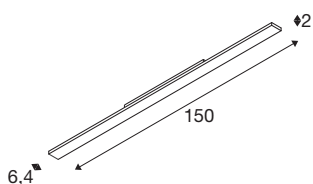

SIGHT EASY

3~ Spot, rechteckig, 4000K, 41W, DALI, 25°, schwarz

SIGHT EASY erweitert die Leuchtenfamilie um eine lineare Beleuchtung für 3-Phasen-Schienensysteme. Sie ist speziell für kommerzielle Umgebungen wie Lebensmittelgeschäfte konzipiert: Mit ihrer doppelten asymmetrischen 25° Optik kann sie zwei Regale auf beiden Seiten mit nur einem Produkt beleuchten, was eine effiziente Ausleuchtung garantiert. Der integrierte Multipower- oder DALI-Treiber ermöglicht eine flexible Anpassung vor Ort. Darüber hinaus überzeugt die Leuchte mit einer hohen Energieeffizienz von fast 160 lm/W. Erhältlich ist die SIGHT EASY Leuchte in den Farbvarianten Schwarz und Weiß sowie mit Farbtemperaturen von 3000K und 4000K.

TECHNISCHE DATEN

Art. Nr.	1008730
IP Code	IP20
Schlagfestigkeitsklasse	IK 06
Schlagfestigkeit	1 Joule
Montage	Aufbau
Dimmbar	Ja
Technologie der Dimmung	DALI
Primäre Nennspannung	220-240V ~50/60 Hz
Sekundär Strom / Spannung	250/300/350/400 mA
Schutzklasse	I
Wattage	41 W
minimale Umgebungstemperatur	-20 °C
maximale Umgebungstemperatur	40 °C
Anzahl Leuchten an LS B16A	24
Anzahl Leuchten an LS C16A	40
Höhe Einschaltstrom	32 A
Dauer Einschaltstrom	170 µs
Temperatur am Glas (Lichtaustritt)	33.5 °C
Lumen	7100/8200/9600/10900 lm
Lichtfarbtemperatur	4000 Kelvin
Farbe	schwarz
CRI	90

UGR \leq	25
Lebensdauer	50000 h
Länge	150 cm
Breite	6.4 cm
Höhe	2 cm
Nettogewicht	1.2 kg
Bruttogewicht	1.72 kg