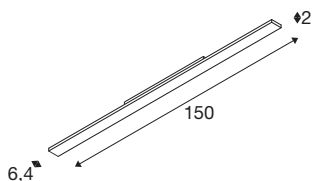

## SIGHT EASY

3~ Spot, rechteckig, 4000K, 41W, DALI, 25°, weiß

SIGHT EASY erweitert die Leuchtenfamilie um eine lineare Beleuchtung für 3-Phasen-Schienensysteme. Sie ist speziell für kommerzielle Umgebungen wie Lebensmittelgeschäfte konzipiert: Mit ihrer doppelten asymmetrischen 25° Optik kann sie zwei Regale auf beiden Seiten mit nur einem Produkt beleuchten, was eine effiziente Ausleuchtung garantiert. Der integrierte Multipower- oder DALI-Treiber ermöglicht eine flexible Anpassung vor Ort. Darüber hinaus überzeugt die Leuchte mit einer hohen Energieeffizienz von fast 160 lm/W. Erhältlich ist die SIGHT EASY Leuchte in den Farbvarianten Schwarz und Weiß sowie mit Farbtemperaturen von 3000K und 4000K.

## TECHNISCHE DATEN

Art. Nr.	1008731
IP Code	IP20
Schlagfestigkeitsklasse	IK 06
Schlagfestigkeit	1 Joule
Montage	Aufbau
Dimmbar	Ja
Technologie der Dimmung	DALI
Primäre Nennspannung	220-240V ~50/60 Hz
Sekundär Strom / Spannung	250/300/350/400 mA
Schutzklasse	I
Wattage	41 W
minimale Umgebungstemperatur	-20 °C
maximale Umgebungstemperatur	40 °C
Anzahl Leuchten an LS B16A	24
Anzahl Leuchten an LS C16A	40
Höhe Einschaltstrom	32 A
Dauer Einschaltstrom	170 µs
Temperatur am Glas (Lichtaustritt)	33.5 °C
Lumen	7100/8200/9600/10900 lm
Lichtfarbtemperatur	4000 Kelvin
Farbe	schwarz
CRI	90

<b>UGR <math>\leq</math></b>	25
<b>Lebensdauer</b>	50000 h
<b>Länge</b>	150 cm
<b>Breite</b>	6.4 cm
<b>Höhe</b>	2 cm
<b>Nettogewicht</b>	1.2 kg
<b>Bruttogewicht</b>	1.72 kg