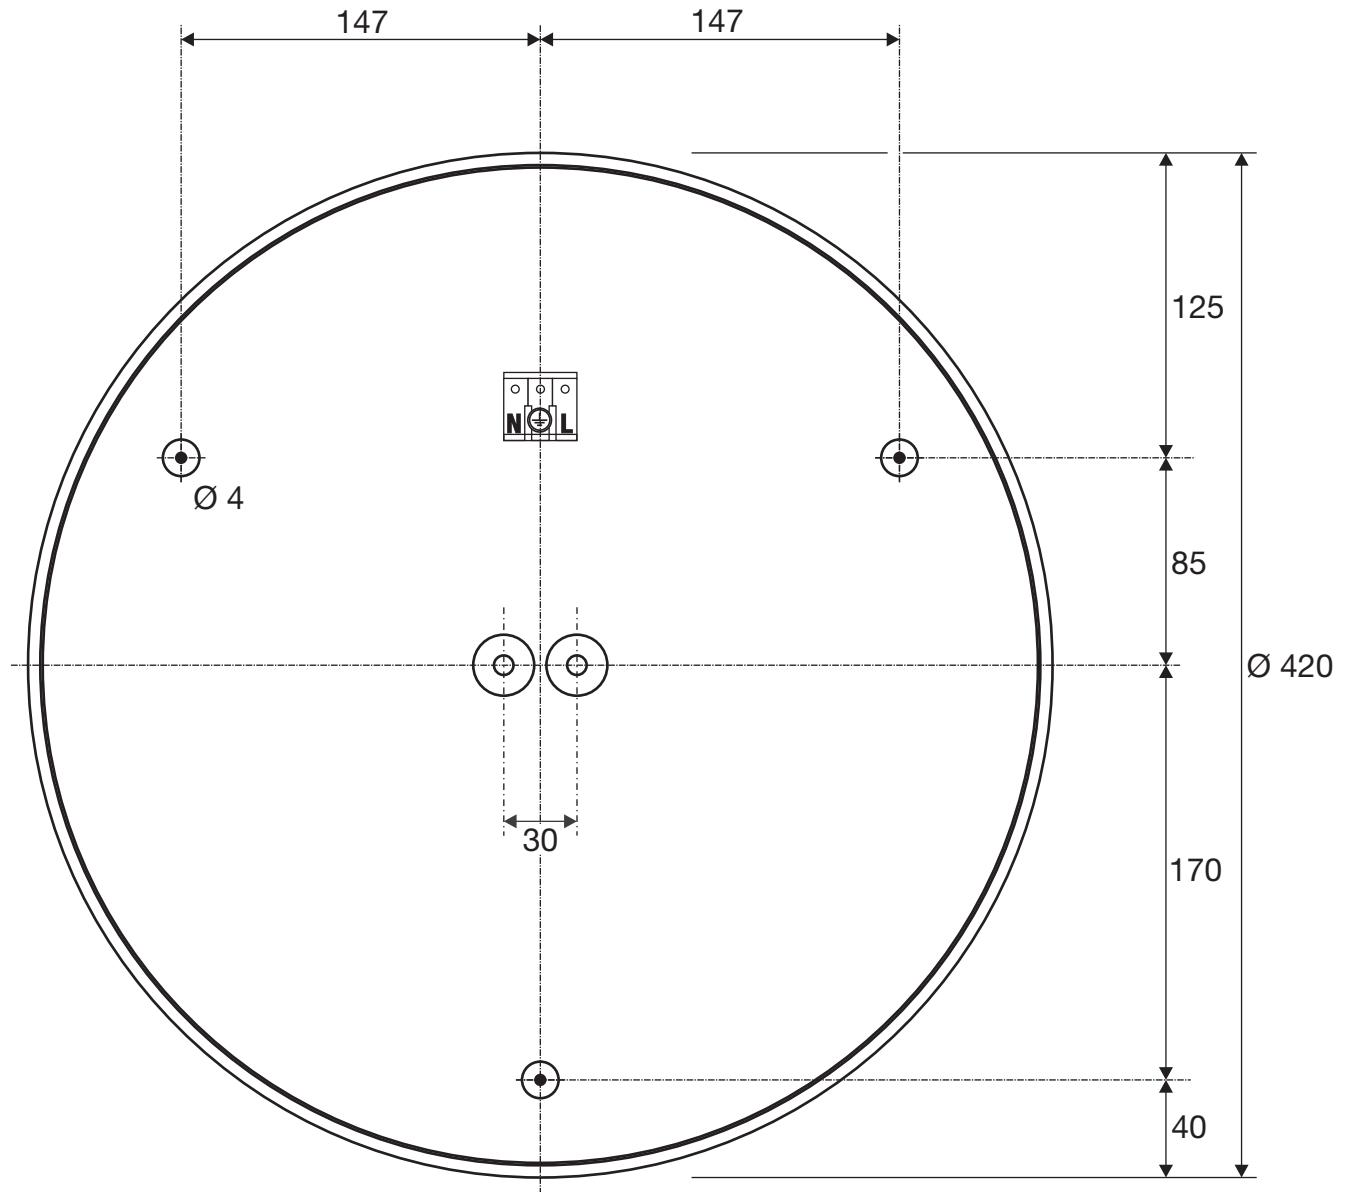

Item-no. 1008927 ...28
 (mm)
 not in scale
 nicht maßstäblich

11.12.2024 SLV GmbH

Technische Änderungen vorbehalten. Technical Details are subject to change. Les détails techniques sont sujet à des changements. Nos reservamos el derecho a modificaciones técnicas. Modifiche tecniche riservate. Behoudens technische wijzigingen. Ret til tekniske ændringer forbeholdes. Zmiany techniczne zastrzeżone. Сохраняется право на внесение технических изменений. Techniska ändringar kan förekomma. Teknik deęişiklik yapma hakkı saklıdır. A technikai részletek termékenként változhatnak.