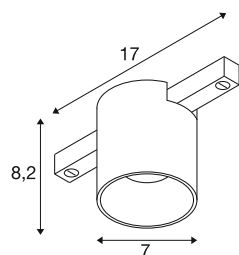

TECHNISCHE DATEN

Art. Nr.	1008945
Anzahl unterschiedliche Lichtauslässe	1
IP Code	IP20
Montage	Schiene
Montagedetails	Decke
Dimmbar	Ja
Technologie der Dimmung	DALI
Primäre Nennspannung	48DC
Sekundär Strom / Spannung	175 mA
Schutzklasse	III
Wattage	6.6 W
minimale Umgebungstemperatur	-20 °C
maximale Umgebungstemperatur	40 °C
Lumen	800 lm
Lichtfarbtemperatur	2700 Kelvin
Abstrahlwinkel	36 °
Farbe	weiss/schwarz
CRI	90
UGR ≤	19
Lebensdauer	50000 h
Risikogruppe	1
Höhe	8.2 cm

Durchmesser	7 cm
Nettogewicht	0.2 kg
Bruttogewicht	0.24 kg

Lichtquelle

2093622	
---------	---

Zubehör

1008996	FIX-IT! Dekoeinsatz rund bronze
1008994	FIX-IT! Dekoeinsatz rund schwarz
1008995	FIX-IT! Dekoeinsatz rund gold
1008993	FIX-IT! Dekoeinsatz rund weiß