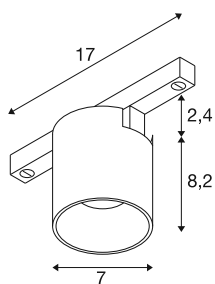

TECHNISCHE DATEN

Art. Nr.	1008959
Anzahl unterschiedliche Lichtauslässe	1
IP Code	IP20
Montage	Schiene
Montagedetails	Decke
Dimmbar	Ja
Technologie der Dimmung	DALI
Primäre Nennspannung	48DC
Sekundär Strom / Spannung	175 mA
Schutzklasse	III
Wattage	6.6 W
minimale Umgebungstemperatur	-20 °C
maximale Umgebungstemperatur	40 °C
Lumen	800 lm
Lichtfarbtemperatur	2700 Kelvin
Abstrahlwinkel	36 °
Farbe	gold/schwarz
CRI	90
UGR ≤	19
Lebensdauer	50000 h
Risikogruppe	1
Höhe	8.2 cm

Durchmesser	7 cm
Nettogewicht	0.22 kg
Bruttogewicht	0.26 kg

Lichtquelle

2093622	
---------	-----------------------------------------------------------------------------------

Zubehör

1008996	FIX-IT! Dekoeinsatz rund bronze
1008994	FIX-IT! Dekoeinsatz rund schwarz
1008995	FIX-IT! Dekoeinsatz rund gold
1008993	FIX-IT! Dekoeinsatz rund weiß