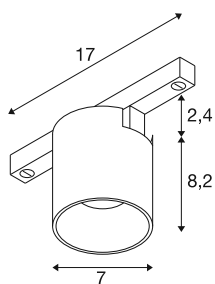

## TECHNISCHE DATEN

Art. Nr.	1008966
Anzahl unterschiedliche Lichtauslässe	1
IP Code	IP20
Montage	Schiene
Montagedetails	Decke
Dimmbar	Ja
Technologie der Dimmung	DALI
Primäre Nennspannung	48DC
Sekundär Strom / Spannung	350 mA
Schutzklasse	III
Wattage	7.4 W
minimale Umgebungstemperatur	-20 °C
maximale Umgebungstemperatur	40 °C
Lumen	3-480 lm
Lichtfarbtemperatur	2000-3000 Kelvin
Abstrahlwinkel	36 °
Farbe	schwarz/schwarz
CRI	90
UGR ≤	19
Lebensdauer	50000 h
Risikogruppe	1
Höhe	8.2 cm

## Zubehör

1008996	FIX-IT! Dekoeinsatz rund bronze
1008994	FIX-IT! Dekoeinsatz rund schwarz
1008995	FIX-IT! Dekoeinsatz rund gold
1008993	FIX-IT! Dekoeinsatz rund weiß

Durchmesser	7 cm
Nettogewicht	0.22 kg
Bruttogewicht	0.26 kg