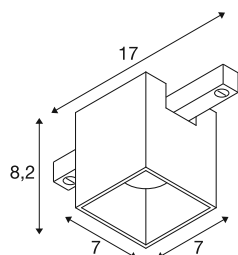

## TECHNISCHE DATEN

Art. Nr.	1008980
Anzahl unterschiedliche Lichtauslässe	1
IP Code	IP20
Montage	Schiene
Montagedetails	Decke
Dimmbar	Ja
Technologie der Dimmung	DALI
Primäre Nennspannung	48DC
Sekundär Strom / Spannung	350 mA
Schutzklasse	III
Wattage	7.4 W
minimale Umgebungstemperatur	-20 °C
maximale Umgebungstemperatur	40 °C
Lumen	3-495 lm
Lichtfarbtemperatur	2000-3000 Kelvin
Abstrahlwinkel	36 °
Farbe	bronze/schwarz
CRI	90
UGR ≤	19
Lebensdauer	50000 h
Risikogruppe	1
Länge	7 cm

<b>Breite</b>	7 cm
<b>Höhe</b>	8.2 cm
<b>Nettogewicht</b>	0.25 kg
<b>Bruttogewicht</b>	0.28 kg