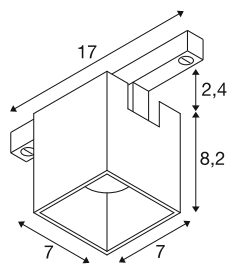

## TECHNISCHE DATEN

Art. Nr.	1008981
Anzahl unterschiedliche Lichtauslässe	1
IP Code	IP20
Montage	Schiene
Montagedetails	Decke
Dimmbar	Ja
Technologie der Dimmung	DALI
Primäre Nennspannung	48DC
Sekundär Strom / Spannung	175 mA
Schutzklasse	III
Wattage	6.6 W
minimale Umgebungstemperatur	-20 °C
maximale Umgebungstemperatur	40 °C
Lumen	800 lm
Lichtfarbtemperatur	2700 Kelvin
Abstrahlwinkel	36 °
Farbe	weiss/schwarz
CRI	90
UGR ≤	19
Lebensdauer	50000 h
Risikogruppe	1
Länge	7 cm

<b>Breite</b>	7 cm
<b>Höhe</b>	8.2 cm
<b>Nettogewicht</b>	0.27 kg
<b>Bruttogewicht</b>	0.3 kg