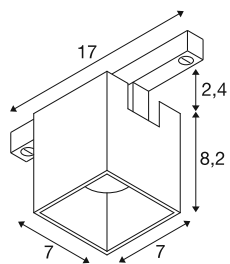

TECHNISCHE DATEN

Art. Nr.	1008982
Anzahl unterschiedliche Lichtauslässe	1
IP Code	IP20
Montage	Schiene
Montagedetails	Decke
Dimmbar	Ja
Technologie der Dimmung	DALI
Primäre Nennspannung	48DC
Sekundär Strom / Spannung	175 mA
Schutzklasse	III
Wattage	6.6 W
minimale Umgebungstemperatur	-20 °C
maximale Umgebungstemperatur	40 °C
Lumen	800 lm
Lichtfarbtemperatur	2700 Kelvin
Abstrahlwinkel	36 °
Farbe	schwarz/schwarz
CRI	90
UGR ≤	19
Lebensdauer	50000 h
Risikogruppe	1
Länge	7 cm

Breite	7 cm
Höhe	8.2 cm
Nettogewicht	0.27 kg
Bruttogewicht	0.3 kg

Lichtquelle

2093622	
---------	---

Zubehör

1009000	FIX-IT! Dekoeinsatz eckig bronze
1008998	FIX-IT! Dekoeinsatz eckig schwarz
1008997	FIX-IT! Dekoeinsatz eckig weiß
1008999	FIX-IT! Dekoeinsatz eckig gold