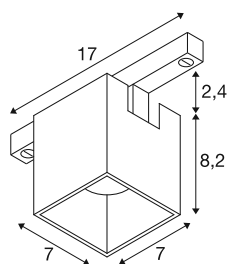

TECHNISCHE DATEN

Art. Nr.	1008983
Anzahl unterschiedliche Lichtauslässe	1
IP Code	IP20
Montage	Schiene
Montagedetails	Decke
Dimmbar	Ja
Technologie der Dimmung	DALI
Primäre Nennspannung	48DC
Sekundär Strom / Spannung	175 mA
Schutzklasse	III
Wattage	6.6 W
minimale Umgebungstemperatur	-20 °C
maximale Umgebungstemperatur	40 °C
Lumen	800 lm
Lichtfarbtemperatur	2700 Kelvin
Abstrahlwinkel	36 °
Farbe	gold/schwarz
CRI	90
UGR ≤	19
Lebensdauer	50000 h
Risikogruppe	1
Länge	7 cm

Breite	7 cm
Höhe	8.2 cm
Nettogewicht	0.27 kg
Bruttogewicht	0.3 kg

Lichtquelle

2093622

Zubehör

1009000	FIX-IT! Dekoeinsatz eckig bronze
1008998	FIX-IT! Dekoeinsatz eckig schwarz
1008997	FIX-IT! Dekoeinsatz eckig weiß
1008999	FIX-IT! Dekoeinsatz eckig gold