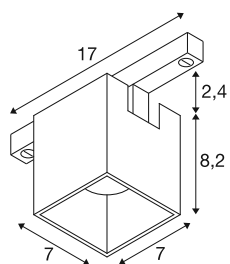

TECHNISCHE DATEN

| | |
|---------------------------------------|--------------|
| Art. Nr. | 1008987 |
| Anzahl unterschiedliche Lichtauslässe | 1 |
| IP Code | IP20 |
| Montage | Schiene |
| Montagedetails | Decke |
| Dimmbar | Ja |
| Technologie der Dimmung | DALI |
| Primäre Nennspannung | 48DC |
| Sekundär Strom / Spannung | 175 mA |
| Schutzklasse | III |
| Wattage | 6.6 W |
| minimale Umgebungstemperatur | -20 °C |
| maximale Umgebungstemperatur | 40 °C |
| Lumen | 865 lm |
| Lichtfarbtemperatur | 3000 Kelvin |
| Abstrahlwinkel | 36 ° |
| Farbe | gold/schwarz |
| CRI | 90 |
| UGR ≤ | 19 |
| Lebensdauer | 50000 h |
| Risikogruppe | 1 |
| Länge | 7 cm |

| | |
|----------------------|---------|
| Breite | 7 cm |
| Höhe | 8.2 cm |
| Nettogewicht | 0.27 kg |
| Bruttogewicht | 0.3 kg |

Lichtquelle

2093873

Zubehör

| | |
|---------|--------------------------------------|
| 1009000 | FIX-IT! Dekoeinsatz eckig bronze |
| 1008998 | FIX-IT! Dekoeinsatz eckig schwarz |
| 1008997 | FIX-IT! Dekoeinsatz eckig weiß |
| 1008999 | FIX-IT! Dekoeinsatz eckig gold |