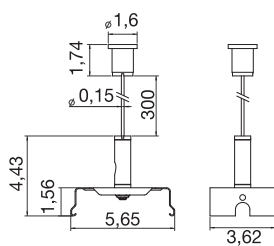

TECHNISCHE DATEN

Art. Nr.	1009243
Farbe	edelstahl
Länge	5.65 cm
Breite	3.62 cm
Höhe	300 cm
Nettogewicht	0.07 kg
Bruttogewicht	0.074 kg