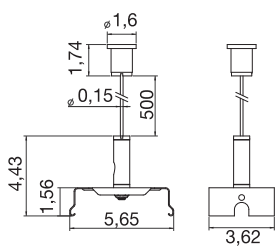

## TECHNISCHE GEGEVENS

Art.nr.	1009247
Kleur	roestvrij staal
Lengte	5.65 cm
Breedte	3.62 cm
Hoogte	500 cm
Nettogewicht	0.082 kg
Brutogewicht	0.09 kg