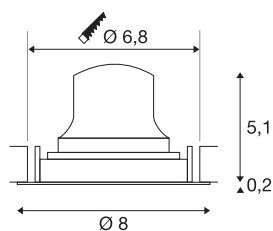

TECHNISCHE DATEN

Art. Nr.	1009339
Anzahl unterschiedliche Lichtauslässe	1
Dreh- oder Schwenkbar	drehbare Stange und neigbar
IP Code	IP20
Montage	Einbau
Montagedetails	Decke
Sekundär Strom / Spannung	200 mA
Schutzklasse	III
Wattage	6.9 W
minimale Umgebungstemperatur	-20 °C
maximale Umgebungstemperatur	40 °C
Lumen	900 lm
Lichtfarbtemperatur	2700 Kelvin
Abstrahlwinkel	40 °
Farbe	weiss/chrom
CRI	90
UGR ≤	22
Lebensdauer	50000 h
Risikogruppe	1
Höhe	5.3 cm
Durchmesser	8 cm
Nettogewicht	0.11 kg

Bruttogewicht	0.22 kg
Ausschnittsform	rund
Einbautiefe	8 cm
Einbaudurchmesser	6.8 cm