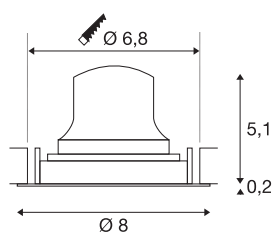

## TECHNISCHE DATEN

Art. Nr.	1009354
Anzahl unterschiedliche Lichtauslässe	1
Dreh- oder Schwenkbar	drehbare Stange und neigbar
IP Code	IP20
Montage	Einbau
Montagedetails	Decke
Sekundär Strom / Spannung	200 mA
Schutzklasse	III
Wattage	6.9 W
minimale Umgebungstemperatur	-20 °C
maximale Umgebungstemperatur	40 °C
Lumen	950 lm
Lichtfarbtemperatur	3000 Kelvin
Abstrahlwinkel	20 °
Farbe	weiss/chrom
CRI	90
UGR ≤	19
Lebensdauer	50000 h
Risikogruppe	1
Höhe	5.3 cm
Durchmesser	8 cm
Nettogewicht	0.11 kg

Bruttogewicht	0.22 kg
Ausschnittsform	rund
Einbautiefe	8 cm
Einbaudurchmesser	6.8 cm