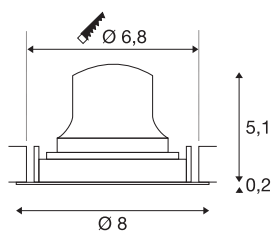

TECHNISCHE DATEN

Art. Nr.	1009355
Anzahl unterschiedliche Lichtauslässe	1
Dreh- oder Schwenkbar	drehbare Leiste und neigbar
IP Code	IP20
Montage	Einbau
Montagedetails	Decke
Sekundär Strom / Spannung	200 mA
Schutzklasse	III
Wattage	6.9 W
minimale Umgebungstemperatur	-20 °C
maximale Umgebungstemperatur	40 °C
Lumen	950 lm
Lichtfarbtemperatur	3000 Kelvin
Abstrahlwinkel	40 °
Farbe	weiss/schwarz
CRI	90
UGR ≤	22
Lebensdauer	50000 h
Risikogruppe	1
Höhe	5.3 cm
Durchmesser	8 cm
Nettogewicht	0.11 kg

Bruttogewicht	0.22 kg
Ausschnittsform	rund
Einbautiefe	8 cm
Einbaudurchmesser	6.8 cm
BIG WHITE Seite	35