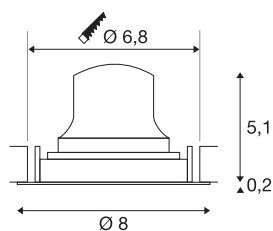

TECHNISCHE DATEN

Art. Nr.	1009358
Anzahl unterschiedliche Lichtauslässe	1
Dreh- oder Schwenkbar	drehbare Stange und neigbar
IP Code	IP20
Montage	Einbau
Montagedetails	Decke
Sekundär Strom / Spannung	200 mA
Schutzklasse	III
Wattage	6.9 W
minimale Umgebungstemperatur	-20 °C
maximale Umgebungstemperatur	40 °C
Lumen	950 lm
Lichtfarbtemperatur	3000 Kelvin
Abstrahlwinkel	55 °
Farbe	weiss/schwarz
CRI	90
UGR ≤	25
Lebensdauer	50000 h
Risikogruppe	1
Höhe	5.3 cm
Durchmesser	8 cm
Nettogewicht	0.11 kg

Bruttogewicht	0.22 kg
Ausschnittsform	rund
Einbautiefe	8 cm
Einbaudurchmesser	6.8 cm
BIG WHITE Seite	35