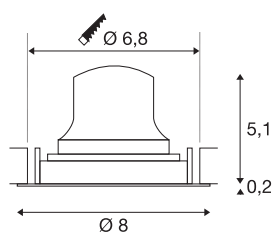

## TECHNISCHE DATEN

Art. Nr.	1009363
Anzahl unterschiedliche Lichtauslässe	1
Dreh- oder Schwenkbar	drehbare Stange und neigbar
IP Code	IP20
Montage	Einbau
Montagedetails	Decke
Sekundär Strom / Spannung	200 mA
Schutzklasse	III
Wattage	6.9 W
minimale Umgebungstemperatur	-20 °C
maximale Umgebungstemperatur	40 °C
Lumen	1000 lm
Lichtfarbtemperatur	4000 Kelvin
Abstrahlwinkel	20 °
Farbe	schwarz/chrom
CRI	90
UGR ≤	19
Lebensdauer	50000 h
Risikogruppe	1
Höhe	5.3 cm
Durchmesser	8 cm
Nettogewicht	0.11 kg

Bruttogewicht	0.22 kg
Ausschnittsform	rund
Einbautiefe	8 cm
Einbaudurchmesser	6.8 cm