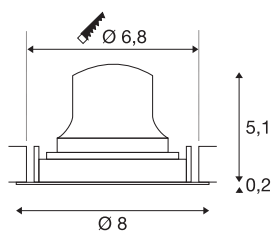

## TECHNISCHE DATEN

Art. Nr.	1009369
Anzahl unterschiedliche Lichtauslässe	1
Dreh- oder Schwenkbar	drehbare Leiste und neigbar
IP Code	IP20
Montage	Einbau
Montagedetails	Decke
Sekundär Strom / Spannung	200 mA
Schutzklasse	III
Wattage	6.9 W
minimale Umgebungstemperatur	-20 °C
maximale Umgebungstemperatur	40 °C
Lumen	1000 lm
Lichtfarbtemperatur	4000 Kelvin
Abstrahlwinkel	55 °
Farbe	schwarz/chrom
CRI	90
UGR ≤	25
Lebensdauer	50000 h
Risikogruppe	1
Höhe	5.3 cm
Durchmesser	8 cm
Nettogewicht	0.11 kg

Bruttogewicht	0.22 kg
Ausschnittsform	rund
Einbautiefe	8 cm
Einbaudurchmesser	6.8 cm