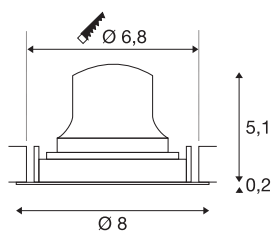

TECHNISCHE DATEN

Art. Nr.	1009370
Anzahl unterschiedliche Lichtauslässe	1
Dreh- oder Schwenkbar	drehbare Stange und neigbar
IP Code	IP20
Montage	Einbau
Montagedetails	Decke
Sekundär Strom / Spannung	200 mA
Schutzklasse	III
Wattage	6.9 W
minimale Umgebungstemperatur	-20 °C
maximale Umgebungstemperatur	40 °C
Lumen	1000 lm
Lichtfarbtemperatur	4000 Kelvin
Abstrahlwinkel	20 °
Farbe	weiss/schwarz
CRI	90
UGR ≤	19
Lebensdauer	50000 h
Risikogruppe	1
Höhe	5.3 cm
Durchmesser	8 cm
Nettogewicht	0.11 kg

Bruttogewicht	0.22 kg
Ausschnittsform	rund
Einbautiefe	8 cm
Einbaudurchmesser	6.8 cm
BIG WHITE Seite	35