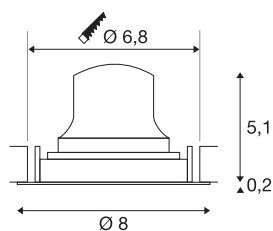

TECHNISCHE DATEN

Art. Nr.	1009372
Anzahl unterschiedliche Lichtauslässe	1
Dreh- oder Schwenkbar	Drehbare Stange und kippbar
IP Code	IP20
Montage	Einbau
Montagedetails	Decke
Sekundär Strom / Spannung	200 mA
Schutzklasse	III
Wattage	6.9 W
minimale Umgebungstemperatur	-20 °C
maximale Umgebungstemperatur	40 °C
Lumen	1000 lm
Lichtfarbtemperatur	4000 Kelvin
Abstrahlwinkel	20 °
Farbe	weiss/chrom
CRI	90
UGR ≤	19
Lebensdauer	50000 h
Risikogruppe	1
Höhe	5.3 cm
Durchmesser	8 cm
Nettogewicht	0.11 kg

Bruttogewicht	0.22 kg
Ausschnittsform	rund
Einbautiefe	8 cm
Einbaudurchmesser	6.8 cm