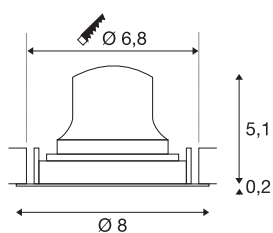

TECHNISCHE DATEN

Art. Nr.	1009373
Anzahl unterschiedliche Lichtauslässe	1
Dreh- oder Schwenkbar	Drehbare Stange und kippbar
IP Code	IP20
Montage	Einbau
Montagedetails	Decke
Sekundär Strom / Spannung	200 mA
Schutzklasse	III
Wattage	6.9 W
minimale Umgebungstemperatur	-20 °C
maximale Umgebungstemperatur	40 °C
Lumen	1000 lm
Lichtfarbtemperatur	4000 Kelvin
Abstrahlwinkel	40 °
Farbe	weiss/schwarz
CRI	90
UGR ≤	22
Lebensdauer	50000 h
Risikogruppe	1
Höhe	5.3 cm
Durchmesser	8 cm
Nettogewicht	0.11 kg

Bruttogewicht	0.22 kg
Ausschnittsform	rund
Einbautiefe	8 cm
Einbaudurchmesser	6.8 cm
BIG WHITE Seite	35