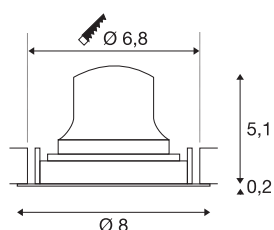

## TECHNISCHE DATEN

Art. Nr.	1009375
Anzahl unterschiedliche Lichtauslässe	1
Dreh- oder Schwenkbar	drehbare Leiste und neigbar
IP Code	IP20
Montage	Einbau
Montagedetails	Decke
Sekundär Strom / Spannung	200 mA
Schutzklasse	III
Wattage	6.9 W
minimale Umgebungstemperatur	-20 °C
maximale Umgebungstemperatur	40 °C
Lumen	1000 lm
Lichtfarbtemperatur	4000 Kelvin
Abstrahlwinkel	40 °
Farbe	weiss/chrom
CRI	90
UGR ≤	22
Lebensdauer	50000 h
Risikogruppe	1
Höhe	5.3 cm
Durchmesser	8 cm
Nettogewicht	0.11 kg

Bruttogewicht	0.22 kg
Ausschnittsform	rund
Einbautiefe	8 cm
Einbaudurchmesser	6.8 cm