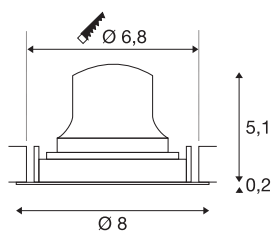

TECHNISCHE DATEN

Art. Nr.	1009376
Anzahl unterschiedliche Lichtauslässe	1
Dreh- oder Schwenkbar	drehbare Stange und neigbar
IP Code	IP20
Montage	Einbau
Montagedetails	Decke
Sekundär Strom / Spannung	200 mA
Schutzklasse	III
Wattage	6.9 W
minimale Umgebungstemperatur	-20 °C
maximale Umgebungstemperatur	40 °C
Lumen	1000 lm
Lichtfarbtemperatur	4000 Kelvin
Abstrahlwinkel	55 °
Farbe	weiss/schwarz
CRI	90
UGR ≤	25
Lebensdauer	50000 h
Risikogruppe	1
Höhe	5.3 cm
Durchmesser	8 cm
Nettogewicht	0.11 kg

Bruttogewicht	0.22 kg
Ausschnittsform	rund
Einbautiefe	8 cm
Einbaudurchmesser	6.8 cm
BIG WHITE Seite	35