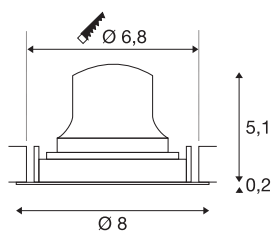

TECHNISCHE DATEN

Art. Nr.	1009378
Anzahl unterschiedliche Lichtauslässe	1
Dreh- oder Schwenkbar	drehbare Stange und neigbar
IP Code	IP20
Montage	Einbau
Montagedetails	Decke
Sekundär Strom / Spannung	200 mA
Schutzklasse	III
Wattage	6.9 W
minimale Umgebungstemperatur	-20 °C
maximale Umgebungstemperatur	40 °C
Lumen	1000 lm
Lichtfarbtemperatur	4000 Kelvin
Abstrahlwinkel	55 °
Farbe	weiss/chrom
CRI	90
UGR ≤	25
Lebensdauer	50000 h
Risikogruppe	1
Höhe	5.3 cm
Durchmesser	8 cm
Nettogewicht	0.11 kg

Bruttogewicht	0.22 kg
Ausschnittsform	rund
Einbautiefe	8 cm
Einbaudurchmesser	6.8 cm