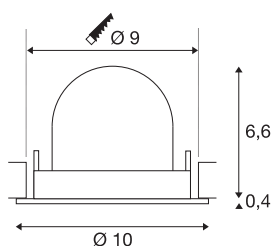

NUMINOS® GIMBLE S

Deckeneinbauleuchte weiß/chrom 2700 K 55°

NUMINOS ist das bestmöglich aufeinander abgestimmte Leuchtensystem von SLV, das Funktion, Design und Technik vereint. Die unterschiedlichen Down- und Spotlights machen Tausend lichtgestalterische Optionen möglich. Auch mit der NUMINOS® GIMBLE S Deckeneinbauleuchte, die mit bester Verarbeitungs- und Lichtqualität überzeugt. So gestalten Sie eine unauffällige, moderne und platzsparende Beleuchtung, die den Fokus auf Objekte oder den Raum lenkt. Die Installation gestaltet sich dann im Handumdrehen. Wann entscheiden Sie sich für die modulare Vielfalt von SLV?

TECHNISCHE DATEN

Art. Nr.	1009396
Anzahl unterschiedliche Lichtauslässe	1
Dreh- oder Schwenkbar	drehbare Stange und neigbar
IP Code	IP20
Montage	Einbau
Montagedetails	Decke
Sekundär Strom / Spannung	200 mA
Schutzklasse	III
Wattage	6.7 W
minimale Umgebungstemperatur	-20 °C
maximale Umgebungstemperatur	40 °C
Lumen	1000 lm
Lichtfarbtemperatur	2700 Kelvin
Abstrahlwinkel	55 °
Farbe	weiss/chrom
CRI	90
UGR ≤	22
Lebensdauer	50000 h
Risikogruppe	1
Höhe	7 cm
Durchmesser	10 cm
Nettogewicht	0.188 kg

Bruttogewicht	0.288 kg
Ausschnittsform	rund
Einbautiefe	7 cm
Einbaudurchmesser	9 cm