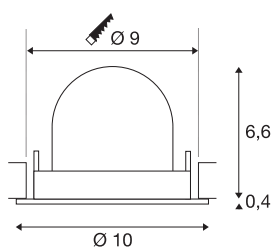

TECHNISCHE DATEN

Art. Nr.	1009405
Anzahl unterschiedliche Lichtauslässe	1
Dreh- oder Schwenkbar	drehbare Stange und neigbar
IP Code	IP20
Montage	Einbau
Montagedetails	Decke
Sekundär Strom / Spannung	200 mA
Schutzklasse	III
Wattage	6.7 W
minimale Umgebungstemperatur	-20 °C
maximale Umgebungstemperatur	40 °C
Lumen	1050 lm
Lichtfarbtemperatur	3000 Kelvin
Abstrahlwinkel	55 °
Farbe	schwarz/chrom
CRI	90
UGR ≤	22
Lebensdauer	50000 h
Risikogruppe	1
Höhe	7 cm
Durchmesser	10 cm
Nettogewicht	0.188 kg

Bruttogewicht	0.288 kg
Ausschnittsform	rund
Einbautiefe	7 cm
Einbaudurchmesser	9 cm