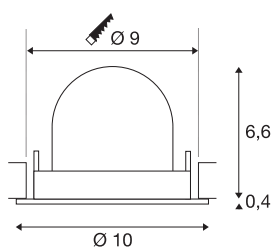

TECHNISCHE DATEN

Art. Nr.	1009411
Anzahl unterschiedliche Lichtauslässe	1
Dreh- oder Schwenkbar	drehbare Stange und neigbar
IP Code	IP20
Montage	Einbau
Montagedetails	Decke
Sekundär Strom / Spannung	200 mA
Schutzklasse	III
Wattage	6.7 W
minimale Umgebungstemperatur	-20 °C
maximale Umgebungstemperatur	40 °C
Lumen	1050 lm
Lichtfarbtemperatur	3000 Kelvin
Abstrahlwinkel	40 °
Farbe	weiss/chrom
CRI	90
UGR ≤	19
Lebensdauer	50000 h
Risikogruppe	1
Höhe	7 cm
Durchmesser	10 cm
Nettogewicht	0.188 kg

Bruttogewicht	0.288 kg
Ausschnittsform	rund
Einbautiefe	7 cm
Einbaudurchmesser	9 cm