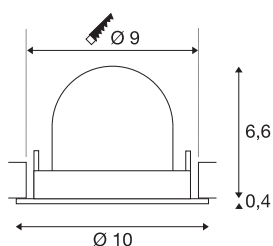

TECHNISCHE DATEN

Art. Nr.	1009417
Anzahl unterschiedliche Lichtauslässe	1
Dreh- oder Schwenkbar	drehbare Leiste und neigbar
IP Code	IP20
Montage	Einbau
Montagedetails	Decke
Sekundär Strom / Spannung	200 mA
Schutzklasse	III
Wattage	6.7 W
minimale Umgebungstemperatur	-20 °C
maximale Umgebungstemperatur	40 °C
Lumen	1050 lm
Lichtfarbtemperatur	4000 Kelvin
Abstrahlwinkel	20 °
Farbe	schwarz/chrom
CRI	90
UGR ≤	19
Lebensdauer	50000 h
Risikogruppe	1
Höhe	7 cm
Durchmesser	10 cm
Nettogewicht	0.188 kg

Bruttogewicht	0.288 kg
Ausschnittsform	rund
Einbautiefe	7 cm
Einbaudurchmesser	9 cm