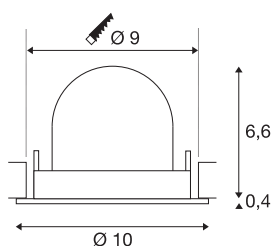

TECHNISCHE DATEN

Art. Nr.	1009423
Anzahl unterschiedliche Lichtauslässe	1
Dreh- oder Schwenkbar	drehbare Stange und neigbar
IP Code	IP20
Montage	Einbau
Montagedetails	Decke
Sekundär Strom / Spannung	200 mA
Schutzklasse	III
Wattage	6.7 W
minimale Umgebungstemperatur	-20 °C
maximale Umgebungstemperatur	40 °C
Lumen	1050 lm
Lichtfarbtemperatur	4000 Kelvin
Abstrahlwinkel	55 °
Farbe	schwarz/chrom
CRI	90
UGR ≤	22
Lebensdauer	50000 h
Risikogruppe	1
Höhe	7 cm
Durchmesser	10 cm
Nettogewicht	0.188 kg

Bruttogewicht	0.288 kg
Ausschnittsform	rund
Einbautiefe	7 cm
Einbaudurchmesser	9 cm