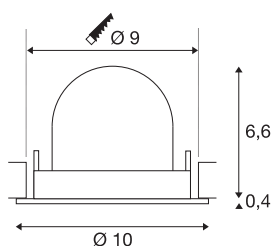

TECHNISCHE DATEN

Art. Nr.	1009424
Anzahl unterschiedliche Lichtauslässe	1
Dreh- oder Schwenkbar	drehbare Stange und neigbar
IP Code	IP20
Montage	Einbau
Montagedetails	Decke
Sekundär Strom / Spannung	200 mA
Schutzklasse	III
Wattage	6.7 W
minimale Umgebungstemperatur	-20 °C
maximale Umgebungstemperatur	40 °C
Lumen	1050 lm
Lichtfarbtemperatur	4000 Kelvin
Abstrahlwinkel	20 °
Farbe	weiss/schwarz
CRI	90
UGR ≤	19
Lebensdauer	50000 h
Risikogruppe	1
Höhe	7 cm
Durchmesser	10 cm
Nettogewicht	0.188 kg

Bruttogewicht	0.288 kg
Ausschnittsform	rund
Einbautiefe	7 cm
Einbaudurchmesser	9 cm
BIG WHITE Seite	47