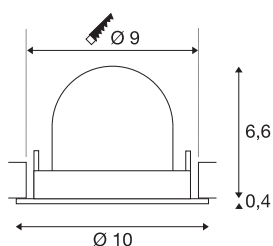

TECHNISCHE DATEN

Art. Nr.	1009426
Anzahl unterschiedliche Lichtauslässe	1
Dreh- oder Schwenkbar	drehbare Leiste und neigbar
IP Code	IP20
Montage	Einbau
Montagedetails	Decke
Sekundär Strom / Spannung	200 mA
Schutzklasse	III
Wattage	6.7 W
minimale Umgebungstemperatur	-20 °C
maximale Umgebungstemperatur	40 °C
Lumen	1050 lm
Lichtfarbtemperatur	4000 Kelvin
Abstrahlwinkel	20 °
Farbe	weiss/chrom
CRI	90
UGR ≤	19
Lebensdauer	50000 h
Risikogruppe	1
Höhe	7 cm
Durchmesser	10 cm
Nettogewicht	0.188 kg

Bruttogewicht	0.288 kg
Ausschnittsform	rund
Einbautiefe	7 cm
Einbaudurchmesser	9 cm