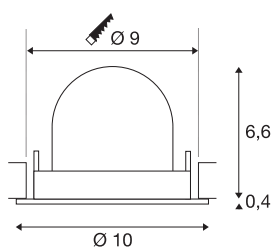

TECHNISCHE DATEN

Art. Nr.	1009429
Anzahl unterschiedliche Lichtauslässe	1
Dreh- oder Schwenkbar	drehbare Stange und neigbar
IP Code	IP20
Montage	Einbau
Montagedetails	Decke
Sekundär Strom / Spannung	200 mA
Schutzklasse	III
Wattage	6.7 W
minimale Umgebungstemperatur	-20 °C
maximale Umgebungstemperatur	40 °C
Lumen	1050 lm
Lichtfarbtemperatur	4000 Kelvin
Abstrahlwinkel	40 °
Farbe	weiss/chrom
CRI	90
UGR ≤	19
Lebensdauer	50000 h
Risikogruppe	1
Höhe	7 cm
Durchmesser	10 cm
Nettogewicht	0.188 kg

Bruttogewicht	0.288 kg
Ausschnittsform	rund
Einbautiefe	7 cm
Einbaudurchmesser	9 cm