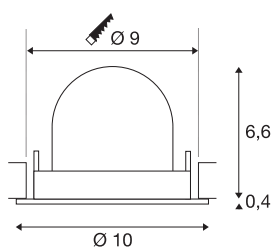

## TECHNISCHE DATEN

Art. Nr.	1009432
Anzahl unterschiedliche Lichtauslässe	1
Dreh- oder Schwenkbar	drehbare Stange und neigbar
IP Code	IP20
Montage	Einbau
Montagedetails	Decke
Sekundär Strom / Spannung	200 mA
Schutzklasse	III
Wattage	6.7 W
minimale Umgebungstemperatur	-20 °C
maximale Umgebungstemperatur	40 °C
Lumen	1050 lm
Lichtfarbtemperatur	4000 Kelvin
Abstrahlwinkel	55 °
Farbe	weiss/chrom
CRI	90
UGR ≤	22
Lebensdauer	50000 h
Risikogruppe	1
Höhe	7 cm
Durchmesser	10 cm
Nettogewicht	0.188 kg

Bruttogewicht	0.288 kg
Ausschnittsform	rund
Einbautiefe	7 cm
Einbaudurchmesser	9 cm