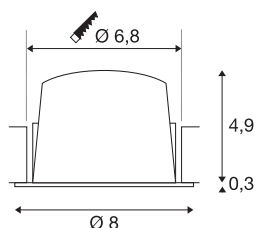

NUMINOS® S

Deckeneinbauleuchte weiß/chrom 2700 K 55°

Das NUMINOS Leuchtensystem von SLV vereint Technik, Design und Funktionalität wie kein anderes. Mit vielfältigen Down- und Spotlights sorgen Sie für Tausend lichtgestalterische Möglichkeiten. Auch mit der NUMINOS® DL S Deckeneinbauleuchte, die mit bester Verarbeitungs- und Lichtqualität überzeugt. Ideal für eine dezente, moderne und platzsparende Beleuchtung, die den Akzent auf Objekte oder den Raum lenkt. Dabei kann die Deckeneinbauleuchte mit einer Leistungsaufnahme von 6,7 Watt, Lichtstrom von 1000 Lumen, Farbtemperatur von 2700 Kelvin und dem guten Farbwiedergabeindex von über 90 überzeugen. Die leichte Installation ist dann nur noch Formsache. Wann entscheiden Sie sich für NUMINOS ® von SLV?

TECHNISCHE DATEN

Art. Nr.	1009450
Anzahl unterschiedliche Lichtauslässe	1
IP Code	IP20
Montage	Einbau
Montagedetails	Decke
Sekundär Strom / Spannung	200 mA
Schutzklasse	III
Wattage	6.7 W
minimale Umgebungstemperatur	-20 °C
maximale Umgebungstemperatur	40 °C
Lumen	1000 lm
Lichtfarbtemperatur	2700 Kelvin
Abstrahlwinkel	55 °
Farbe	weiss/chrom
CRI	90
UGR ≤	22
Lebensdauer	50000 h
Risikogruppe	1
Höhe	5.2 cm
Durchmesser	8 cm
Nettogewicht	0.13 kg
Bruttogewicht	0.23 kg

Ausschnittsform	rund
Einbautiefe	8 cm
Einbaudurchmesser	6.8 cm