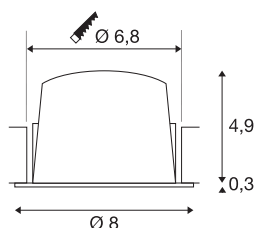

NUMINOS® S

Deckeneinbauleuchte weiß/chrom 3000 K 20°

Das NUMINOS Leuchtensystem von SLV vereint Technik, Design und Funktionalität wie kein anderes. Mit vielfältigen Down- und Spotlights erleben Sie Tausend lichtgestalterische Möglichkeiten. Dazu gehört auch NUMINOS® DL S, die als Deckeneinbauleuchte durch beste Verarbeitungs- und Lichtqualität besticht. Ideal für eine dezente, moderne und platzsparende Beleuchtung, die den Akzent auf Objekte oder den Raum lenkt. Die Deckeneinbauleuchte kann mit einer Leistungsaufnahme von 6,7 Watt, Lichtstrom von 1050 Lumen, Farbtemperatur von 3000 Kelvin und einem hohen Farbwiedergabeindex von über 90 überzeugen. Die Montage erledigen Sie dann im Handumdrehen. Wann entscheiden Sie sich für NUMINOS ® von SLV?

TECHNISCHE DATEN

Art. Nr.	1009462
Anzahl unterschiedliche Lichtauslässe	1
IP Code	IP20
Montage	Einbau
Montagedetails	Decke
Sekundär Strom / Spannung	200 mA
Schutzklasse	III
Wattage	6.7 W
minimale Umgebungstemperatur	-20 °C
maximale Umgebungstemperatur	40 °C
Lumen	1050 lm
Lichtfarbtemperatur	3000 Kelvin
Abstrahlwinkel	20 °
Farbe	weiss/chrom
CRI	90
UGR ≤	19
Lebensdauer	50000 h
Risikogruppe	1
Höhe	5.2 cm
Durchmesser	8 cm
Nettogewicht	0.13 kg
Bruttogewicht	0.23 kg

Ausschnittsform	rund
Einbautiefe	8 cm
Einbaudurchmesser	6.8 cm