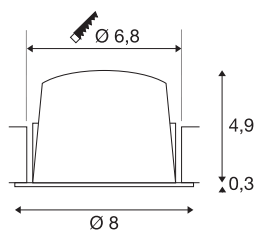

NUMINOS® S

Deckeneinbauleuchte weiß/schwarz 4000 K 20°

Design, Technik und Funktion in Perfektion: NUMINOS ist das Leuchtensystem von SLV, das alles vereint. Mit unterschiedlichen Down- und Spotlights sorgen Sie für Tausend lichtgestalterische Möglichkeiten. Wie mit dem NUMINOS® DL S Deckeneinbauleuchte, die durch ihre hochwertige Verarbeitungs- und Lichtqualität besticht. Ideal für eine dezente, moderne und platzsparende Beleuchtung, die den Akzent auf Objekte oder den Raum lenkt. Dabei kann die Deckeneinbauleuchte mit einer Leistungsaufnahme von 6,7 Watt, Lichtstrom von 1050 Lumen, Farbtemperatur von 4000 Kelvin und dem guten Farbwiedergabeindex von über 90 überzeugen. Die Montage erledigen Sie dann im Handumdrehen. Wann entscheiden Sie sich für NUMINOS® von SLV?

TECHNISCHE DATEN

Art. Nr.	1009478
Anzahl unterschiedliche Lichtauslässe	1
IP Code	IP20
Montage	Einbau
Montagedetails	Decke
Sekundär Strom / Spannung	200 mA
Schutzklasse	III
Wattage	6.7 W
minimale Umgebungstemperatur	-20 °C
maximale Umgebungstemperatur	40 °C
Lumen	1050 lm
Lichtfarbtemperatur	4000 Kelvin
Abstrahlwinkel	20 °
Farbe	weiss/schwarz
CRI	90
UGR ≤	19
Lebensdauer	50000 h
Risikogruppe	1
Höhe	5.2 cm
Durchmesser	8 cm
Nettogewicht	0.13 kg
Bruttogewicht	0.23 kg

Ausschnittsform	rund
Einbautiefe	8 cm
Einbaudurchmesser	6.8 cm
BIG WHITE Seite	27