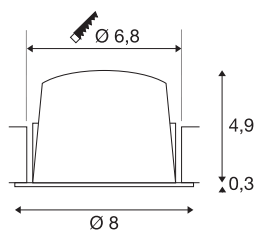

NUMINOS® S

Deckeneinbauleuchte weiß/schwarz 4000 K 40°

Design, Technik und Funktion in Perfektion: NUMINOS ist das Leuchtensystem von SLV, das alles vereint. Mit unterschiedlichen Down- und Spotlights sorgen Sie für Tausend lichtgestalterische Möglichkeiten. Auch mit der NUMINOS® DL S Deckeneinbauleuchte, die mit bester Verarbeitungs- und Lichtqualität überzeugt. Ideal für eine dezente, moderne und platzsparende Beleuchtung, die den Akzent auf Objekte oder den Raum lenkt. Die Deckeneinbauleuchte kann mit einer Leistungsaufnahme von 6,7 Watt, Lichtstrom von 1050 Lumen, Farbtemperatur von 4000 Kelvin und einem hohen Farbwiedergabeindex von über 90 überzeugen. Die leichte Installation ist dann nur noch Formsache. Wann entscheiden Sie sich für NUMINOS von SLV – die modulare Vielfalt erwartet Sie.

TECHNISCHE DATEN

Art. Nr.	1009481
Anzahl unterschiedliche Lichtauslässe	1
IP Code	IP20
Montage	Einbau
Montagedetails	Decke
Sekundär Strom / Spannung	200 mA
Schutzklasse	III
Wattage	6.7 W
minimale Umgebungstemperatur	-20 °C
maximale Umgebungstemperatur	40 °C
Lumen	1050 lm
Lichtfarbtemperatur	4000 Kelvin
Abstrahlwinkel	40 °
Farbe	weiss/schwarz
CRI	90
UGR ≤	19
Lebensdauer	50000 h
Risikogruppe	1
Höhe	5.2 cm
Durchmesser	8 cm
Nettogewicht	0.13 kg
Bruttogewicht	0.23 kg

Ausschnittsform	rund
Einbautiefe	8 cm
Einbaudurchmesser	6.8 cm
BIG WHITE Seite	27