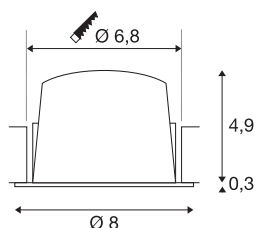

### Deckeneinbauleuchte weiß/schwarz 4000 K 55°

Das NUMINOS Leuchtensystem von SLV vereint Funktion, Design und Technik auf gekonnte Art und Weise. So können Sie mit verschiedenen Down- und Spotlights Tausend lichtgestalterische Möglichkeiten erleben. Dazu gehört auch NUMINOS® DL S, die als Deckeneinbauleuchte durch beste Verarbeitungs- und Lichtqualität besticht. Ideal für eine dezente, moderne und platzsparende Beleuchtung, die den Akzent auf Objekte oder den Raum lenkt. Dabei kann die Deckeneinbauleuchte mit einer Leistungsaufnahme von 6,7 Watt, Lichtstrom von 1050 Lumen, Farbtemperatur von 4000 Kelvin und dem hohen Farbwiedergabeindex von über 90 überzeugen. Die leichte Installation ist dann nur noch Formsache. Wann entscheiden Sie sich für NUMINOS® von SLV?

## TECHNISCHE DATEN

Art. Nr.	1009484
Anzahl unterschiedliche Lichtauslässe	1
IP Code	IP20
Montage	Einbau
Montagedetails	Decke
Sekundär Strom / Spannung	200 mA
Schutzklasse	III
Wattage	6.7 W
minimale Umgebungstemperatur	-20 °C
maximale Umgebungstemperatur	40 °C
Lumen	1050 lm
Lichtfarbtemperatur	4000 Kelvin
Abstrahlwinkel	55 °
Farbe	weiss/schwarz
CRI	90
UGR ≤	22
Lebensdauer	50000 h
Risikogruppe	1
Höhe	5.2 cm
Durchmesser	8 cm
Nettogewicht	0.13 kg
Bruttogewicht	0.23 kg

Ausschnittsform	rund
Einbautiefe	8 cm
Einbaudurchmesser	6.8 cm
BIG WHITE Seite	27