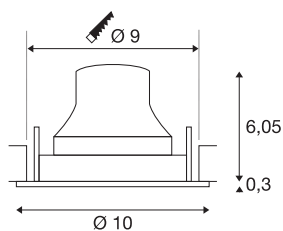

TECHNISCHE DATEN

Art. Nr.	1009535
Anzahl unterschiedliche Lichtauslässe	1
Dreh- oder Schwenkbar	drehbare Leiste und neigbar
IP Code	IP20
Montage	Einbau
Montagedetails	Decke
Sekundär Strom / Spannung	200 mA
Schutzklasse	III
Wattage	6.7 W
minimale Umgebungstemperatur	-20 °C
maximale Umgebungstemperatur	40 °C
Lumen	1050 lm
Lichtfarbtemperatur	4000 Kelvin
Abstrahlwinkel	40 °
Farbe	weiss/schwarz
CRI	90
UGR ≤	19
Lebensdauer	50000 h
Risikogruppe	1
Höhe	6.35 cm
Durchmesser	10 cm
Nettogewicht	0.188 kg

Bruttogewicht	0.288 kg
Ausschnittsform	rund
Einbautiefe	8.5 cm
Einbaudurchmesser	9 cm
BIG WHITE Seite	37