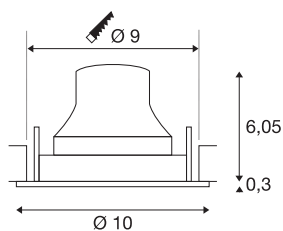

## TECHNISCHE DATEN

Art. Nr.	1009538
Anzahl unterschiedliche Lichtauslässe	1
Dreh- oder Schwenkbar	drehbare Stange und neigbar
IP Code	IP20
Montage	Einbau
Montagedetails	Decke
Sekundär Strom / Spannung	200 mA
Schutzklasse	III
Wattage	6.7 W
minimale Umgebungstemperatur	-20 °C
maximale Umgebungstemperatur	40 °C
Lumen	1050 lm
Lichtfarbtemperatur	4000 Kelvin
Abstrahlwinkel	55 °
Farbe	weiss/schwarz
CRI	90
UGR ≤	22
Lebensdauer	50000 h
Risikogruppe	1
Höhe	6.35 cm
Durchmesser	10 cm
Nettogewicht	0.188 kg

Bruttogewicht	0.288 kg
Ausschnittsform	rund
Einbautiefe	8.5 cm
Einbaudurchmesser	9 cm
BIG WHITE Seite	37