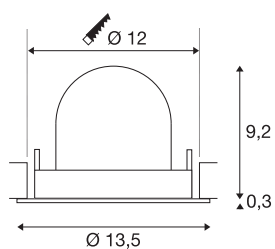

TECHNISCHE DATEN

Art. Nr.	1009550
Anzahl unterschiedliche Lichtauslässe	1
Dreh- oder Schwenkbar	drehbare Stange und neigbar
IP Code	IP20
Montage	Einbau
Montagedetails	Decke
Sekundär Strom / Spannung	350 mA
Schutzklasse	III
Wattage	12 W
minimale Umgebungstemperatur	-20 °C
maximale Umgebungstemperatur	40 °C
Lumen	1700 lm
Lichtfarbtemperatur	2700 Kelvin
Abstrahlwinkel	20 °
Farbe	weiss/schwarz
CRI	90
UGR ≤	19
Lebensdauer	50000 h
Risikogruppe	1
Höhe	9.5 cm
Durchmesser	13.5 cm
Nettogewicht	0.41 kg

Bruttogewicht	0.56 kg
Ausschnittsform	rund
Einbautiefe	9.5 cm
Einbaudurchmesser	12 cm
BIG WHITE Seite	49