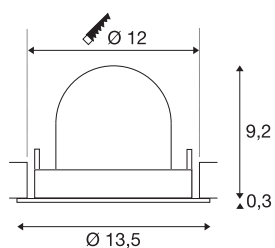

TECHNISCHE DATEN

Art. Nr.	1009553
Anzahl unterschiedliche Lichtauslässe	1
Dreh- oder Schwenkbar	drehbare Stange und neigbar
IP Code	IP20
Montage	Einbau
Montagedetails	Decke
Sekundär Strom / Spannung	350 mA
Schutzklasse	III
Wattage	12 W
minimale Umgebungstemperatur	-20 °C
maximale Umgebungstemperatur	40 °C
Lumen	1700 lm
Lichtfarbtemperatur	2700 Kelvin
Abstrahlwinkel	40 °
Farbe	weiss/schwarz
CRI	90
UGR ≤	19
Lebensdauer	50000 h
Risikogruppe	1
Höhe	9.5 cm
Durchmesser	13.5 cm
Nettogewicht	0.41 kg

Bruttogewicht	0.56 kg
Ausschnittsform	rund
Einbautiefe	9.5 cm
Einbaudurchmesser	12 cm
BIG WHITE Seite	49