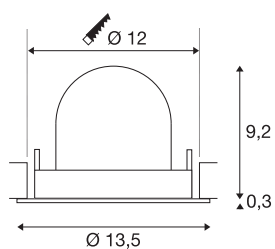

TECHNISCHE DATEN

Art. Nr.	1009556
Anzahl unterschiedliche Lichtauslässe	1
Dreh- oder Schwenkbar	drehbare Leiste und neigbar
IP Code	IP20
Montage	Einbau
Montagedetails	Decke
Sekundär Strom / Spannung	350 mA
Schutzklasse	III
Wattage	12 W
minimale Umgebungstemperatur	-20 °C
maximale Umgebungstemperatur	40 °C
Lumen	1700 lm
Lichtfarbtemperatur	2700 Kelvin
Abstrahlwinkel	55 °
Farbe	weiss/schwarz
CRI	90
UGR ≤	22
Lebensdauer	50000 h
Risikogruppe	1
Höhe	9.5 cm
Durchmesser	13.5 cm
Nettogewicht	0.41 kg

Bruttogewicht	0.56 kg
Ausschnittsform	rund
Einbautiefe	9.5 cm
Einbaudurchmesser	12 cm
BIG WHITE Seite	49