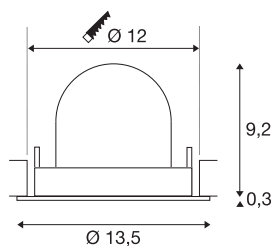

## TECHNISCHE DATEN

Art. Nr.	1009568
Anzahl unterschiedliche Lichtauslässe	1
Dreh- oder Schwenkbar	drehbare Leiste und neigbar
IP Code	IP20
Montage	Einbau
Montagedetails	Decke
Sekundär Strom / Spannung	350 mA
Schutzklasse	III
Wattage	12 W
minimale Umgebungstemperatur	-20 °C
maximale Umgebungstemperatur	40 °C
Lumen	1800 lm
Lichtfarbtemperatur	3000 Kelvin
Abstrahlwinkel	20 °
Farbe	weiss/schwarz
CRI	90
UGR ≤	19
Lebensdauer	50000 h
Risikogruppe	1
Höhe	9.5 cm
Durchmesser	13.5 cm
Nettogewicht	0.41 kg

Bruttogewicht	0.56 kg
Ausschnittsform	rund
Einbautiefe	9.5 cm
Einbaudurchmesser	12 cm
BIG WHITE Seite	49