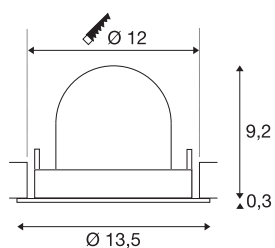

TECHNISCHE DATEN

Art. Nr.	1009571
Anzahl unterschiedliche Lichtauslässe	1
Dreh- oder Schwenkbar	drehbare Stange und neigbar
IP Code	IP20
Montage	Einbau
Montagedetails	Decke
Sekundär Strom / Spannung	350 mA
Schutzklasse	III
Wattage	12 W
minimale Umgebungstemperatur	-20 °C
maximale Umgebungstemperatur	40 °C
Lumen	1800 lm
Lichtfarbtemperatur	3000 Kelvin
Abstrahlwinkel	40 °
Farbe	weiss/schwarz
CRI	90
UGR ≤	19
Lebensdauer	50000 h
Risikogruppe	1
Höhe	9.5 cm
Durchmesser	13.5 cm
Nettogewicht	0.41 kg

Bruttogewicht	0.56 kg
Ausschnittsform	rund
Einbautiefe	9.5 cm
Einbaudurchmesser	12 cm
BIG WHITE Seite	49