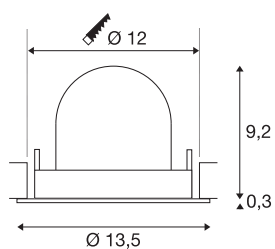

TECHNISCHE DATEN

Art. Nr.	1009574
Anzahl unterschiedliche Lichtauslässe	1
Dreh- oder Schwenkbar	drehbare Leiste und neigbar
IP Code	IP20
Montage	Einbau
Montagedetails	Decke
Sekundär Strom / Spannung	350 mA
Schutzklasse	III
Wattage	12 W
minimale Umgebungstemperatur	-20 °C
maximale Umgebungstemperatur	40 °C
Lumen	1800 lm
Lichtfarbtemperatur	3000 Kelvin
Abstrahlwinkel	55 °
Farbe	weiss/schwarz
CRI	90
UGR ≤	22
Lebensdauer	50000 h
Risikogruppe	1
Höhe	9.5 cm
Durchmesser	13.5 cm
Nettogewicht	0.41 kg

Bruttogewicht	0.56 kg
Ausschnittsform	rund
Einbautiefe	9.5 cm
Einbaudurchmesser	12 cm
BIG WHITE Seite	49