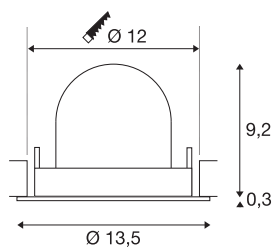

## TECHNISCHE DATEN

Art. Nr.	1009586
Anzahl unterschiedliche Lichtauslässe	1
Dreh- oder Schwenkbar	drehbare Leiste und neigbar
IP Code	IP20
Montage	Einbau
Montagedetails	Decke
Sekundär Strom / Spannung	350 mA
Schutzklasse	III
Wattage	12 W
minimale Umgebungstemperatur	-20 °C
maximale Umgebungstemperatur	40 °C
Lumen	1900 lm
Lichtfarbtemperatur	4000 Kelvin
Abstrahlwinkel	20 °
Farbe	weiss/schwarz
CRI	90
UGR ≤	19
Lebensdauer	50000 h
Risikogruppe	1
Höhe	9.5 cm
Durchmesser	13.5 cm
Nettogewicht	0.41 kg

Bruttogewicht	0.56 kg
Ausschnittsform	rund
Einbautiefe	9.5 cm
Einbaudurchmesser	12 cm
BIG WHITE Seite	49