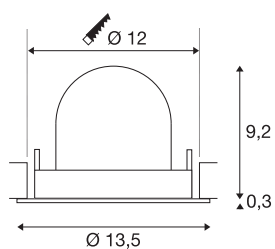

TECHNISCHE DATEN

Art. Nr.	1009589
Anzahl unterschiedliche Lichtauslässe	1
Dreh- oder Schwenkbar	drehbare Stange und neigbar
IP Code	IP20
Montage	Einbau
Montagedetails	Decke
Sekundär Strom / Spannung	350 mA
Schutzklasse	III
Wattage	12 W
minimale Umgebungstemperatur	-20 °C
maximale Umgebungstemperatur	40 °C
Lumen	1900 lm
Lichtfarbtemperatur	4000 Kelvin
Abstrahlwinkel	40 °
Farbe	weiss/schwarz
CRI	90
UGR ≤	19
Lebensdauer	50000 h
Risikogruppe	1
Höhe	9.5 cm
Durchmesser	13.5 cm
Nettogewicht	0.41 kg

Bruttogewicht	0.56 kg
Ausschnittsform	rund
Einbautiefe	9.5 cm
Einbaudurchmesser	12 cm
BIG WHITE Seite	49